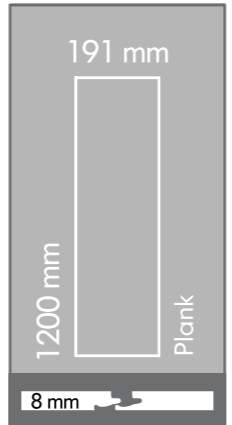

efes ephesus

Dünya Kültür Mirası listesinde yer alan ve estetik detaylarıyla kendine hayran bırakan antik kent Efes, Natura serisiyle geçmişin güzelliğini evinizde yeniden canlandıracak.

A member of the World Heritage, Ephesus always make you feel amazed by its' esthetics. Natura Series will make you feel this ancient esthetics at your home.