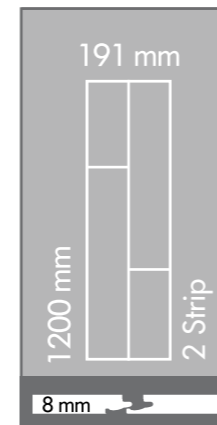

gri meşe grey oak

Gri Meşe, adını ölümsüzlüğün ve gençliğin sembolü olan meşe ağacından alıyor. Kendini yenileyerek sürekli genç kalan meşe ağacının yaprakları, gövdesi ve palamutları, AGT Parke ile evinize konuk oluyor.

Gray Oak takes its name from oak tree which is considered as the symbol of immortality and youth. Body, leaves and acorns of the self-regenerating Oak tree will be your guest with AGT Floorings.