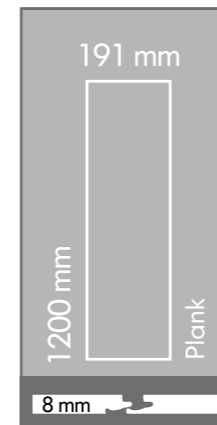

olimos meşe

olympus oak

Efsanevi uçan at Pegasus'un yamaçlarında kanat çırdığı, karlı Toroslardan indikçe maviye kavuştuğunuz; antik Likya'nın en önemli liman kenti, Olimpos... Muhteşem desenleriyle Olimpos Meşe dokunduğu her yere canlılık getiriyor.

According to Greek Mythology, Olympus is the house of 12 gods, and oak tree always described as home for numerous living creature. This story came together with Olympus Oak's unique color, and texture. Choose Olympus Oak, and start writing its story.