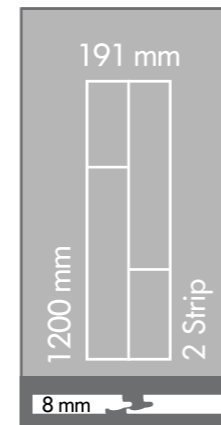

şiraz meşe shiraz oak

Pers İmparatorluğu'nun yüzyıllar boyunca kültür başkenti olan Şiraz kenti, AGT'nin yenilikçi bakış açısıyla evinize konuk oluyor. Şiraz Meşe, kendine has rengi ve dokusuyla mekanlara Şiraz kentinin sanatsal zenginliğini yansıtıyor.

Shiraz, culture capital of Persian Empire, will be your new guest. Authentic colors and texture of Shiraz Oak will present artistic wealth the city of Shiraz for places.