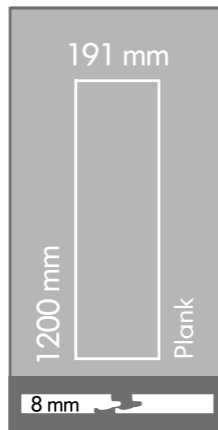

side çam side pine

Antalya'nın liman kentlerinden olan Side'nin tarihi dokusunu, evinizle buluşturuyoruz. Bölgenin şiirsel güzelliği ve köklü geçmişinin ilhamıyla üretilen Side Çam ile, yaşam alanlarınıza yeni bir renk katıyoruz.

We bring together the historical texture of Side, a coastal town of Antalya, with your home. Produced both by the inspiration of lyrical beauty, and deep rooted history of area; we will bring a new color to your home.