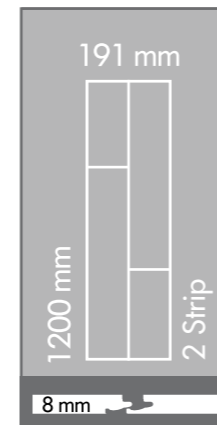

niksar ceviz niksar walnut

Pek çok uygarlıkta bereketin simgesi olarak kabul edilen ve efsanelere konu olan bir ağaçtır ceviz. Niksar da, Türkiye'nin en iyi ceviz ağaçlarına ev sahipliği yapan bir cennettir. Asalet ve seçkinliğin sembolü olan ceviz ağacı, Niksar Ceviz modeliyle şimdi yeni bir efsaneye dönüşüyor.

Walnut tree accepted as the symbol of abundance by a lot of civilization, and it became a legend, fitting for the heaven. Niksar is also a paradise that hosts Turkey's finest walnut trees. As a symbol of nobility, and excellence, walnut tree will become an another legend with Niksar Walnut Flooring.