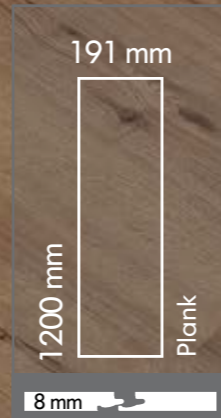

selge
Natura
Line Serisi

**Derzli
With
V-Groove**