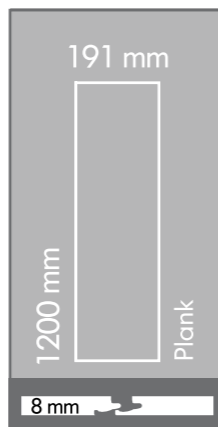

antalya çam antalya oak

Yeryüzünün doğal cenneti Antalya, eşsiz güzelliği ile AGT Parke'ye ilham verdi. Yaşam alanlarınıza yenilik katmak için tasarlanan Antalya Çam, dekorasyondaki doğallık trendine yeni bir soluk getirdi.

Antalya, natural paradise on Earth, gave an inspiration to AGT Flooring with its unique beauty. Antalya Pine, designed to bring freshness into your living spaces, brought a new breath to naturality trend in decoration.